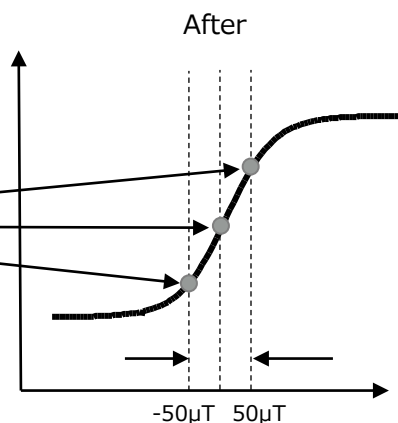

MIセンサ Application Note

Remove AC Coupling Before and After
ACカップリング除去の副作用

No. AMI-QA-002
2019/5/7

1. Remove AC Coupling. : ACカップリング取外し

Fig. Range of Magnetic Core
図. ACカップリングあり

Fig. Range of Magnetic Core
図. ACカップリングなし

2. Side effect : 副作用

Fig. Range of Magnetic Core
図. ACカップリングあり

Fig. Range of Magnetic Core.
図. ACカップリングなし

Origin offset will be changed within $\pm 50\mu\text{T}$.
この部分は可変です。
原点は $\pm 50\mu\text{T}$ の範囲で変更が可能です。