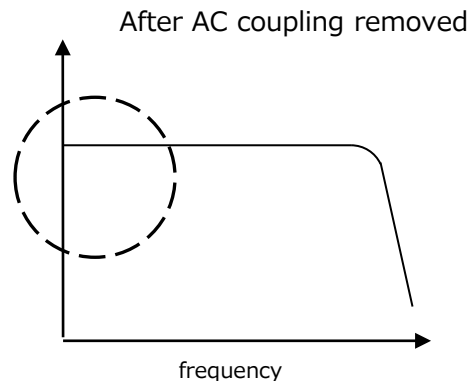

MIセンサ Application Note

Remove AC Coupling Before and After
ACカップリング除去の副作用

No. AMI-QA-002
2019/5/7

1. Remove AC Coupling. : ACカップリング取外し

Fig. Range of Magnetic Core
図. ACカップリングあり

Fig. Range of Magnetic Core
図. ACカップリングなし

2. Side effect : 副作用

Fig. Range of Magnetic Core
図. ACカップリングあり

Fig. Range of Magnetic Core.
図. ACカップリングなし

Origin offset will be changed within $\pm 50\mu\text{T}$.
この部分は可変です。
原点は $\pm 50\mu\text{T}$ の範囲で変更が可能です。