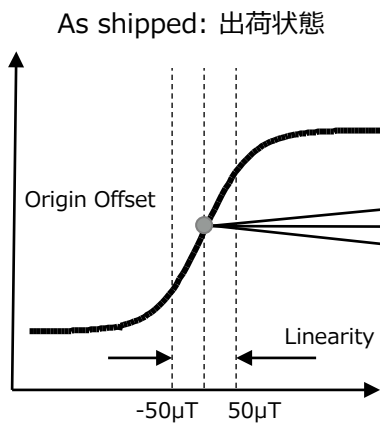

2. Side effect : 副作用

Fig. Range of Magnetic Core
図. ACカップリングあり

Fig. Range of Magnetic Core.
図. ACカップリングなし

Origin offset will be changed within $\pm 50\mu\text{T}$.
この部分は可変です。
原点は $\pm 50\mu\text{T}$ の範囲で変更が可能です。